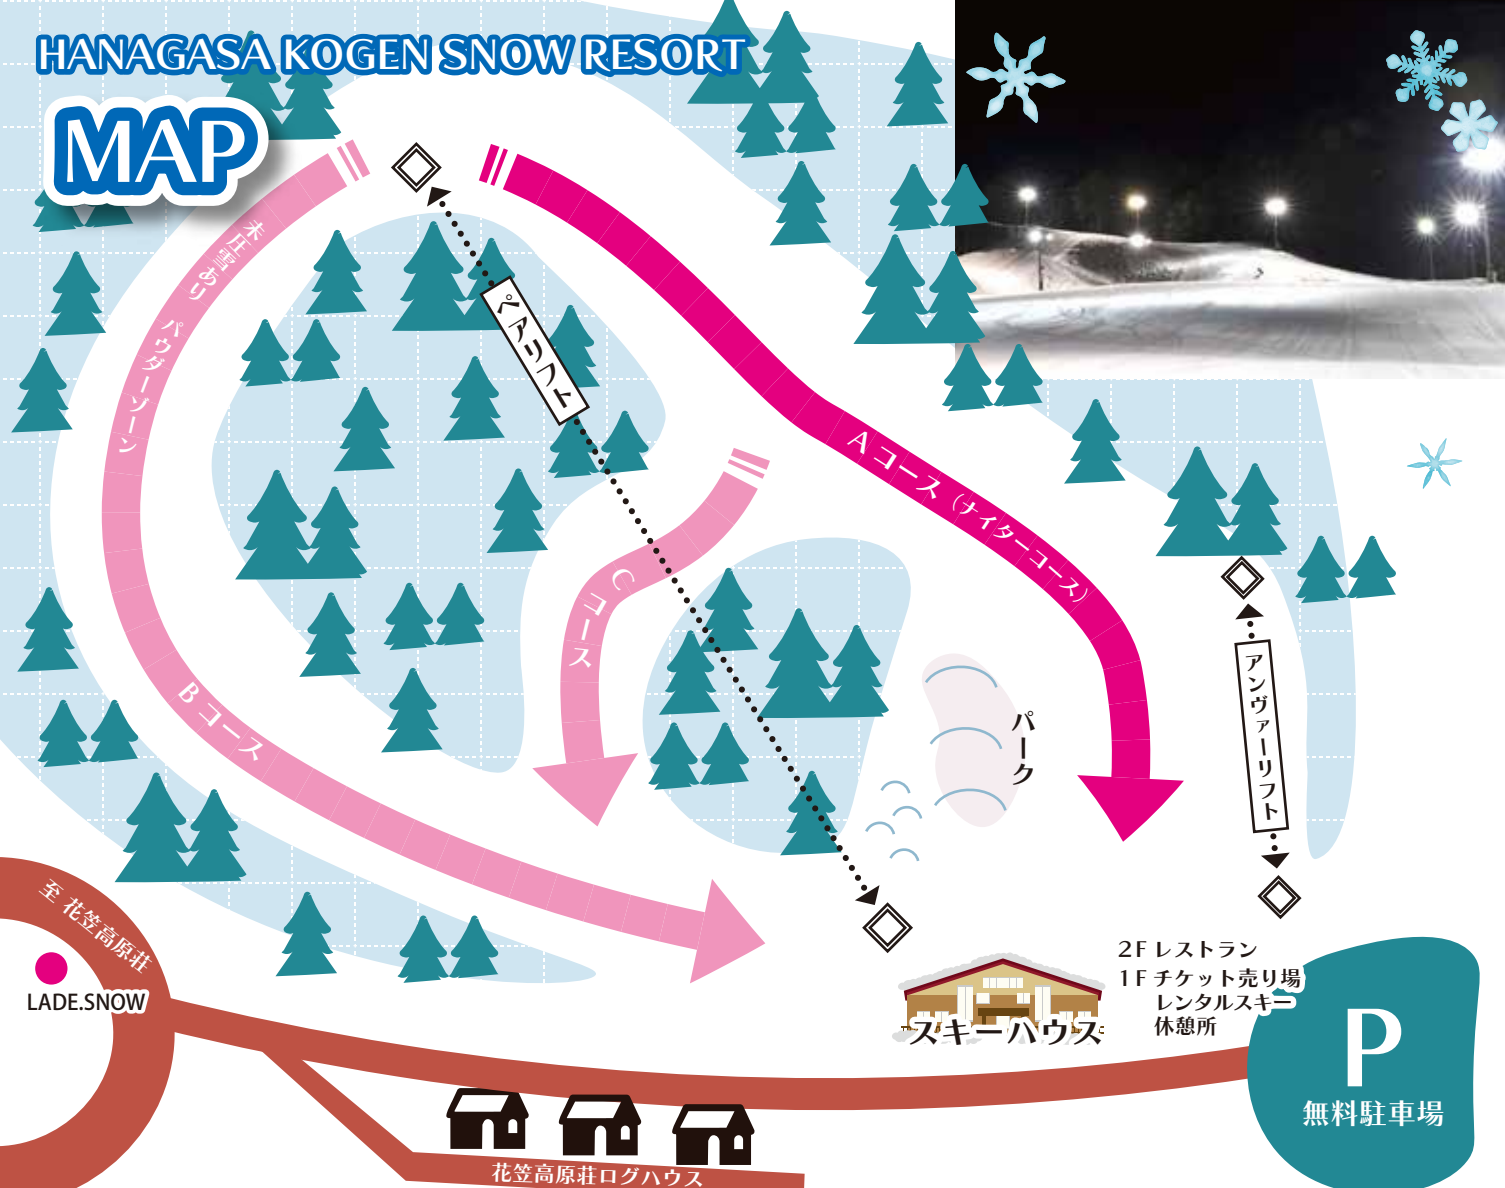

HANAGASA KOGEN SNOW RESORT

MAP

リフト料金

(税込)

	大人	小中学生	シニア
--	----	------	-----

日中の部 (9:00 ~ 16:00)

1回券	200円	100円	150円
回数券(11回)	2,000円	1,000円	1,500円
4時間券	1,500円	800円	1,200円
1日券[日中のみ]	1,900円	1,000円	1,400円
アンヴァー1日券	700円	200円	300円

ナイターの部 (17:30 ~ 21:00) ※リフトは20:45まで

1回券	300円	200円	200円
ナイター券	1,700円	900円	1,300円
アンヴァーナイター券	800円	300円	400円

オールシーズン券 (9:00 ~ 21:00) ※リフトは20:45まで

前売り券(12/20まで販売)	16,500円	8,500円	12,500円
オープンから期間終了	20,000円	9,500円	15,500円
2月から期間終了	16,500円	8,500円	12,500円
3月から期間終了	8,000円	4,000円	6,000円

クロスカントリーコース (9:00 ~ 21:00)

	大人	小中学生	シニア
1日券	200円	200円	200円
シーズン券	1,300円	1,300円	1,300円

❄️ 小学生未満は無料 ❄️ 市内小中学生は無料

❄️ シニア料金は60歳以上対象

❄️ その他、団体割引あり

料金は昨年と同じです

営業時間

月曜日～木曜日 17:30 ~ 21:00